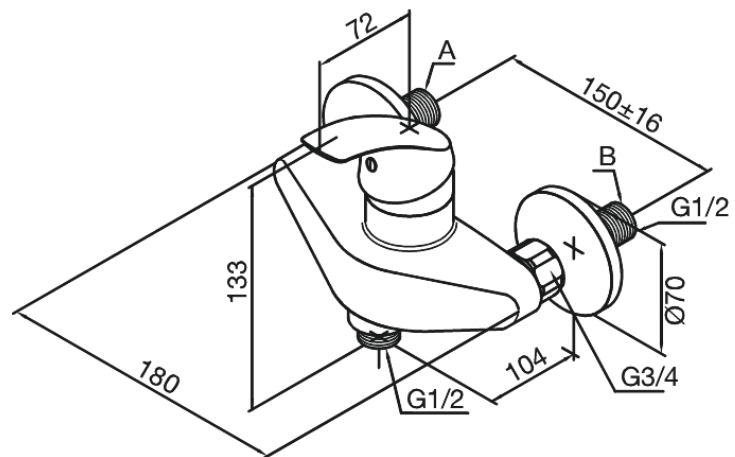

Eclipse

Suihkuhana

Tuotenro 472000000
Pinta: Kromi
Sarja: Eclipse

EAN 5708516593270

Ominaisuudet:

Vakio 150mm liitäntäväli
3/4" Peitelevyyn
Kuulayksikkö
1/2" liitäntä suihkulle

Ainutlaatuiset ominaisuudet

FM Mattsson Finland Oy
HUOM! Uusi osoite 25.3.2024 alkaen Virkatie 1, 01510 VANTAA