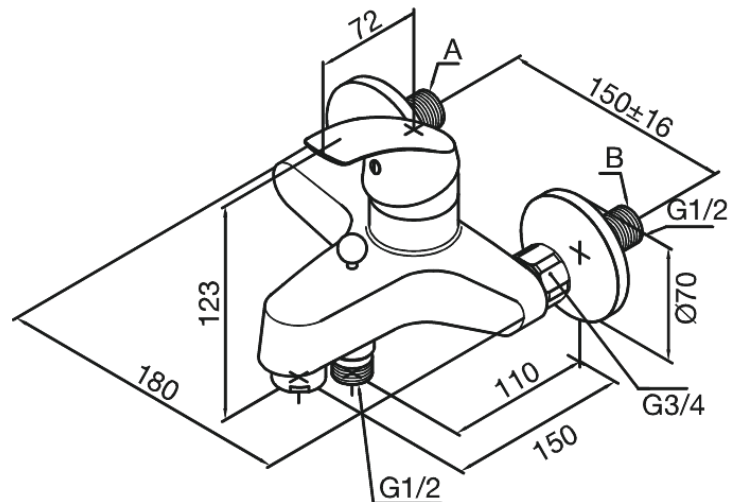

Eclipse

Kylpy/suihkuhana

Tuotenro 471000000
Pinta: Kromi
Sarja: Eclipse

EAN 5708516593256

Ominaisuudet:

Vakio 150mm liitäntäväli
3/4" Peitelevyin
Kuulayksikkö
Vaihdin
1/2" liitäntä suihkulle

Ainutlaatuiset ominaisuudet