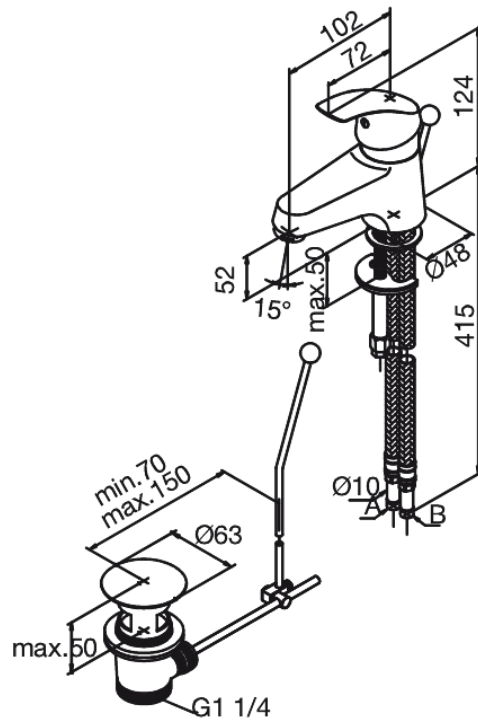

Eclipse

Pesuallashana

Tuotenro 458210000
Pinta: Kromi
Sarja: Eclipse

EAN 5708516593188

Ominaisuudet:

1-ote
Kuulayksikkö
Vipupohjventtiilillä

Ainutlaatuiset ominaisuudet

FM Mattsson Finland Oy