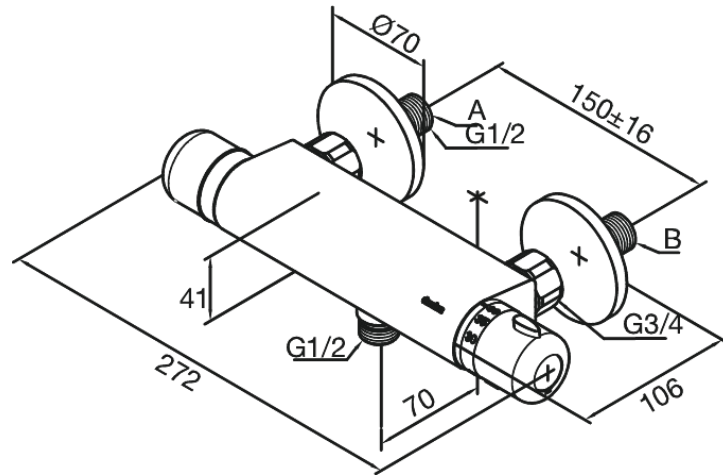

Eclipse

Suihkutermostaatti

Tuotenro 404000000
Pinta: Kromi
Sarja: Eclipse

EAN 5708516666219

Ominaisuudet:

Vakio 150mm liitäntäväli
3/4" Peitelevyyn
Keraaminen käyttöventtiili

Ainutlaatuiset ominaisuudet

FM Mattsson Finland Oy