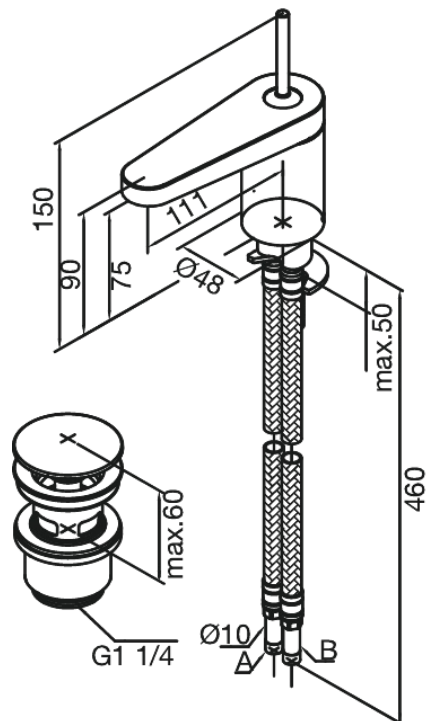

Profile

Pesuallashana

Tuotenro 388470000
Pinta: Kromi
Sarja: Profile

LVI: 6130166
EAN 5708516683025

Ominaisuudet:

1-ote
Keraaminen säätökasetti
Ääniluokka 1
Paineluokka 150 kPa
Pop-up-venttiilillä

Ainutlaatuiset ominaisuudet