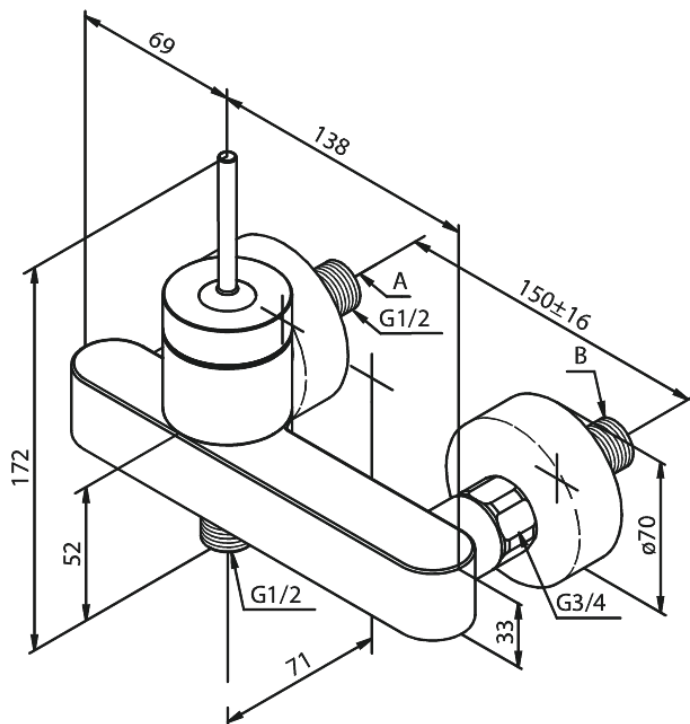

Ainutlaatuiset ominaisuudet

FM Mattsson Finland Oy

HUOM! Uusi osoite 25.3.2024 alkaen Virkatie 1, 01510 VANTAA

Puh. +358 20 7411960 info-finland@fmmattssongroup.com

Mere information på <https://damixa.fi>

damixa