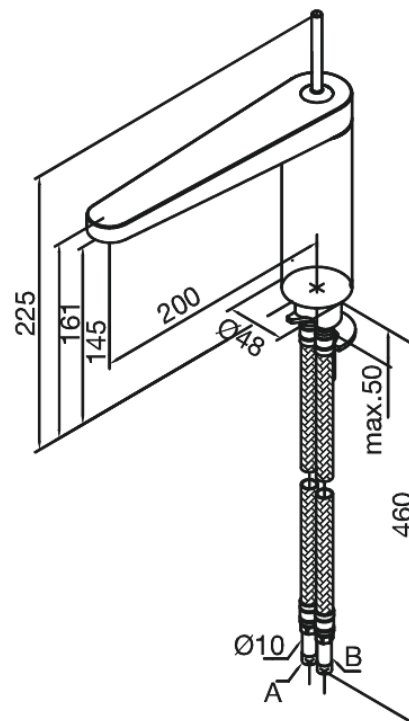

Profile

Keittiöhana

Tuotenro 380470000
Pinta: Kromi
Sarja: Profile

LVI: 6231229
EAN 5708516682950

Ominaisuudet:

1-ote
120° kääntymisen rajoitin
Keraaminen säätökasetti
Ääniluokka 2
Paineluokka 300 kPa

Ainutlaatuiset ominaisuudet