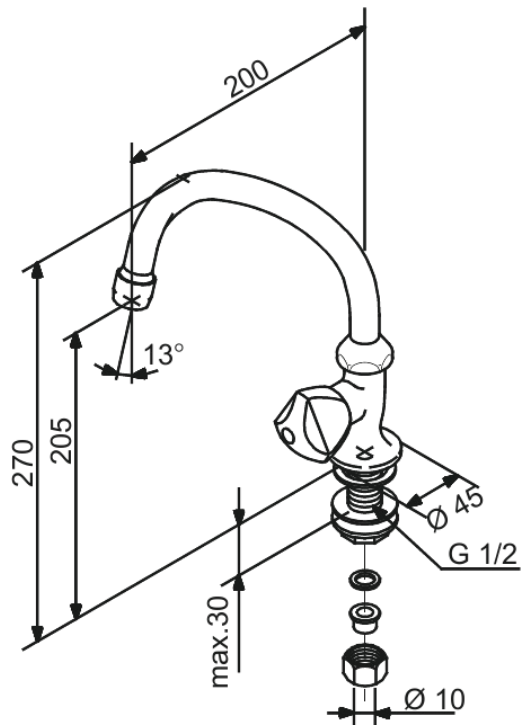

Ominaisuudet:

1-ote

FM Mattsson Finland Oy
HUOM! Uusi osoite 25.3.2024 alkaen Virkatie 1, 01510 VANTAA

Puh. +358 20 7411960 info-finland@fmmattssongroup.com

Mere information på <https://damixa.fi>

damixa