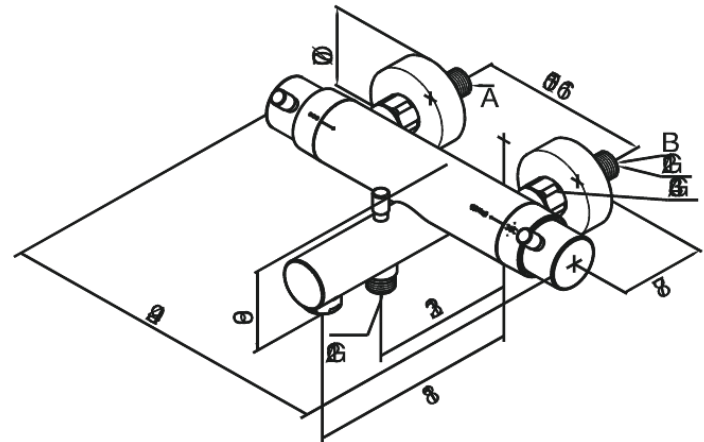

Arc

Kylpy/suihkutermostaatti

Tuotenro 295000000
Pinta: Kromi
Sarja: Arc

EAN 5708516726890

Ominaisuudet:

Vakio 150mm liitävälä
3/4" Peitelevyyn
Vaihtimella
1/2" liitäntä suihkulle

Ainutlaatuiset ominaisuudet