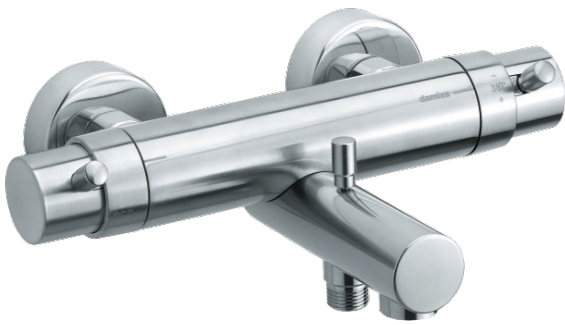

Arc

Kylpy/suihkutermostaatti

Tuotenro 295000000
Pinta: Kromi
Sarja: Arc

EAN 5708516726890

Ominaisuudet:

Vakio 150mm liitävälä
3/4" Peitelevyyn
Vaihtimella
1/2" liitäntä suihkulle

Ainutlaatuiset ominaisuudet