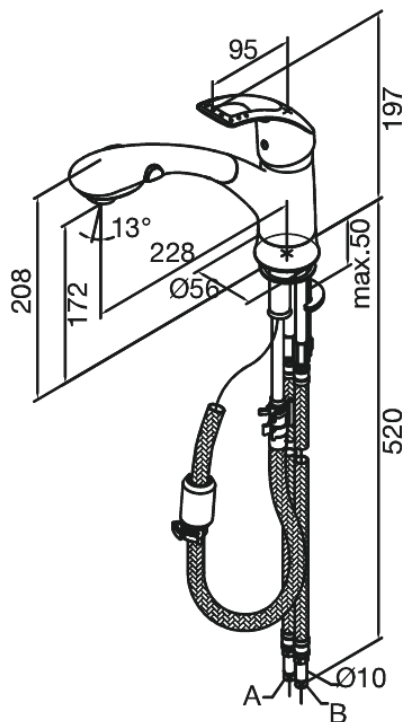

Saturn

Keittiöhana

Tuotenro 251200000
Pinta: Kromi
Sarja: Saturn

EAN 5708516576655

Ominaisuudet:

1-ote
Kuulayksikkö
Kaksitoiminen suihku

Ainutlaatuiset ominaisuudet

FM Mattsson Finland Oy