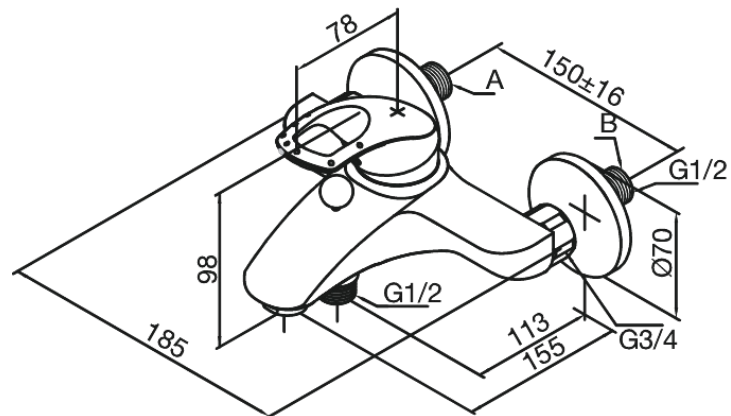

Ainutlaatuiset ominaisuudet

FM Mattsson Finland Oy
HUOM! Uusi osoite 25.3.2024 alkaen Virkatie 1, 01510 VANTAA

Puh. +358 20 7411960 info-finland@fmmattssongroup.com

Mere information på <https://damixa.fi>

damixa