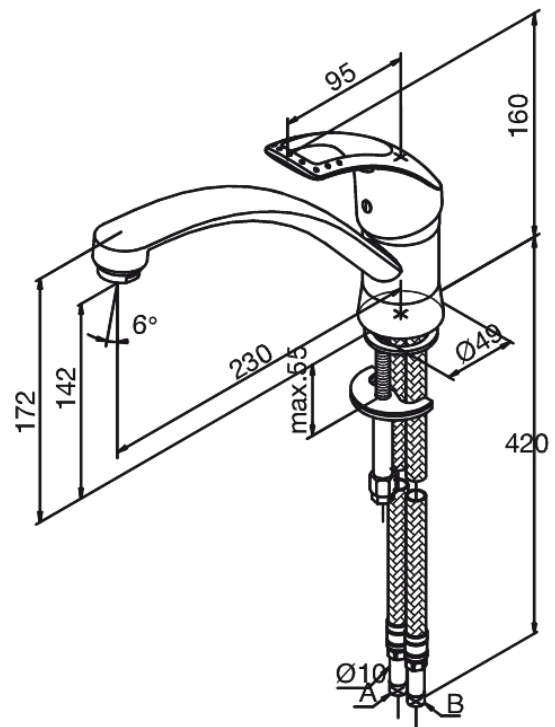

FM Mattsson Finland Oy

HUOM! Uusi osoite 25.3.2024 alkaen Virkatie 1, 01510 VANTAA

Puh. +358 20 7411960 info-finland@fmmattssongroup.com

Mere information på <https://damixa.fi>

damixa