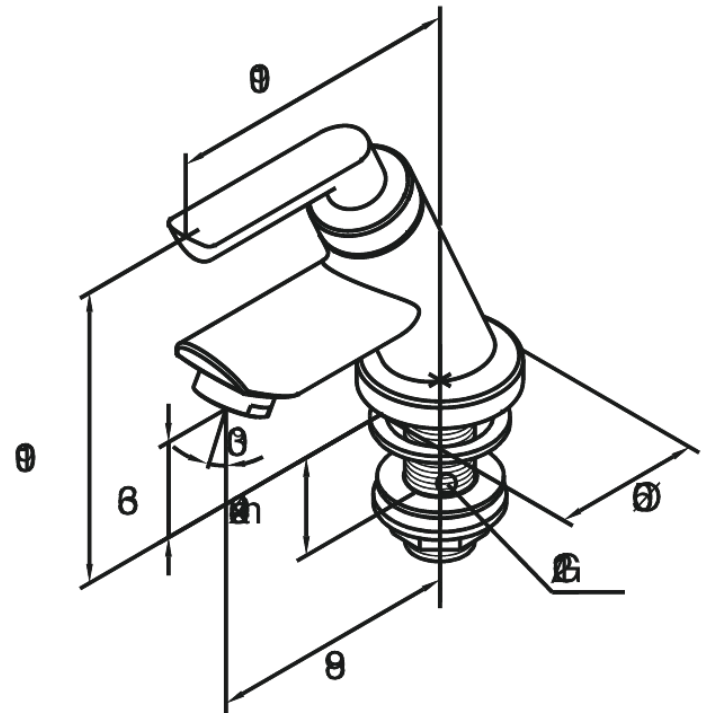

Venus

Pylväshana

Tuotenro 168300000
Pinta: Kromi
Sarja: Venus

EAN 5708516560906

Ominaisuudet:

1-ote
Eco-Klik vedensäästöominaisuus
Keraaminen käyttöventtiili

Ainutlaatuiset ominaisuudet

FM Mattsson Finland Oy
HUOM! Uusi osoite 25.3.2024 alkaen Virkatie 1, 01510 VANTAA