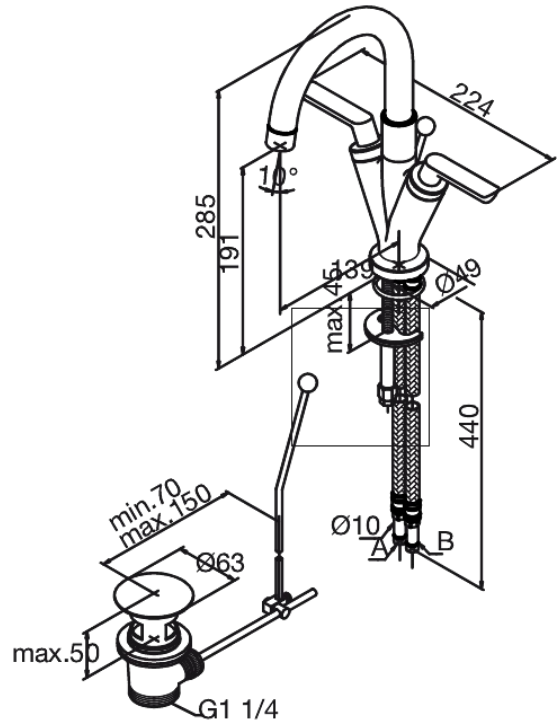

Venus

Pesuallashana

Tuotenro 168210000
Pinta: Kromi
Sarja: Venus

EAN 5708516603399

Ominaisuudet:

2-ote
Vipupohjaventtiilillä
Keraaminen käyttöventtiili

Ainutlaatuiset ominaisuudet

FM Mattsson Finland Oy