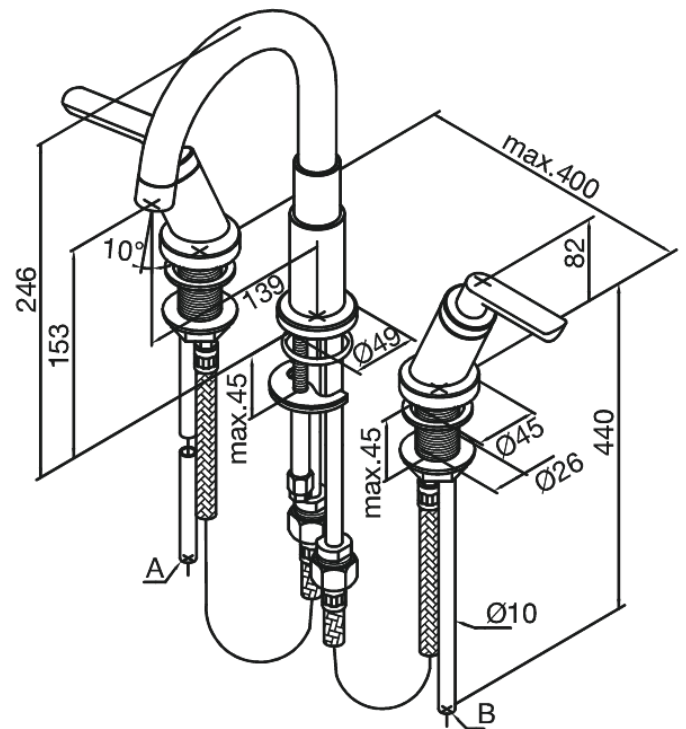

Venus

Pesuallashana

Tuotenro 160810000
Pinta: Kromi
Sarja: Venus

EAN 5708516605508

Ominaisuudet:

2-ote
Keraaminen käyttöventtiili

Ainutlaatuiset ominaisuudet

FM Mattsson Finland Oy