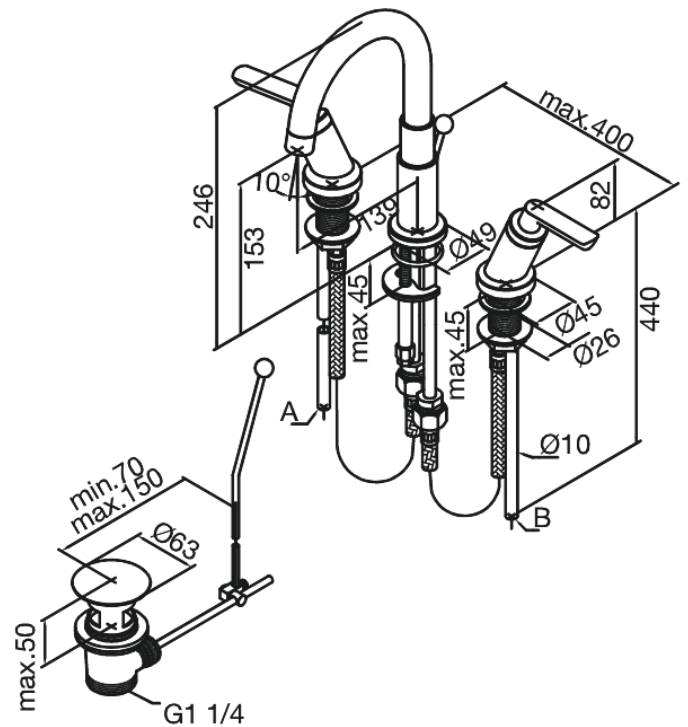

Venus

Pesuallashana

Tuotenro 160800000
Pinta: Kromi
Sarja: Venus

EAN 5708516605539

Ominaisuudet:

2-ote
Vipupohjaventtiilillä
Keraaminen käyttöventtiili

Ainutlaatuiset ominaisuudet

FM Mattsson Finland Oy