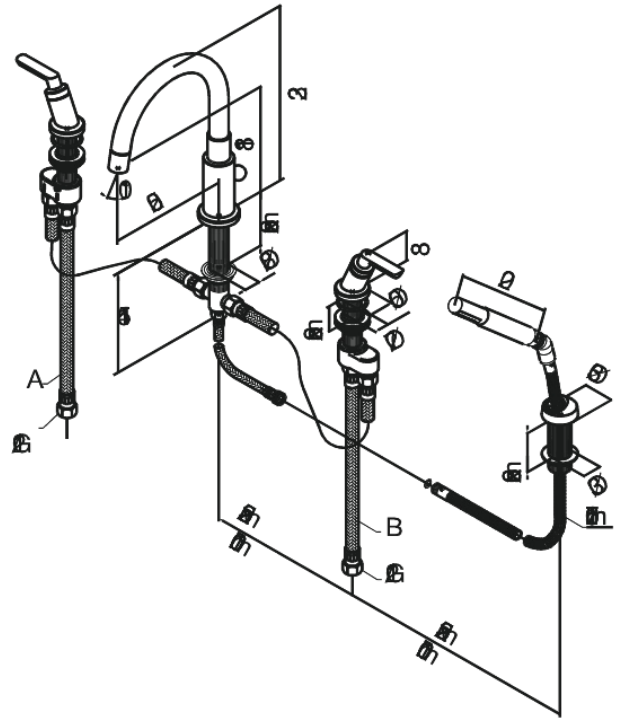

FM Mattsson Finland Oy
HUOM! Uusi osoite 25.3.2024 alkaen Virkatie 1, 01510 VANTAA

Puh. +358 20 7411960 info-finland@fmmattssongroup.com

Mere information på <https://damixa.fi>

damixa