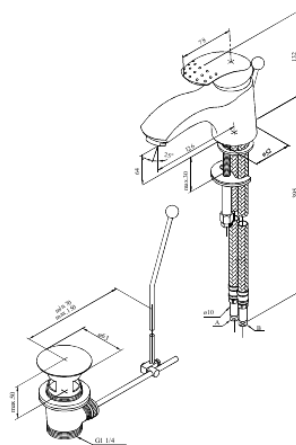

FM Mattsson Finland Oy

HUOM! Uusi osoite 25.3.2024 alkaen Virkatie 1, 01510 VANTAA

Puh. +358 20 7411960 info-finland@fmmattssongroup.com

Mere information på <https://damixa.fi>

damixa