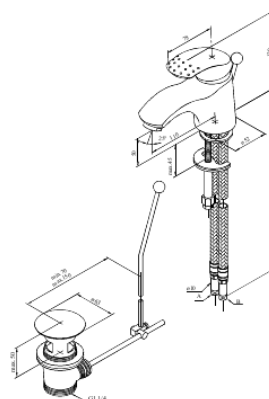

Jupiter

Pesuallashana

Tuotenro 158260000
Pinta: Kromi
Sarja: Jupiter

EAN 5708516593157

Ominaisuudet:

1-ote
Kuumavesisuojauskella
Vedensäästöominaisuus
Kuulayksikkö
Vipupohjaventtiilillä

Ainutlaatuiset ominaisuudet