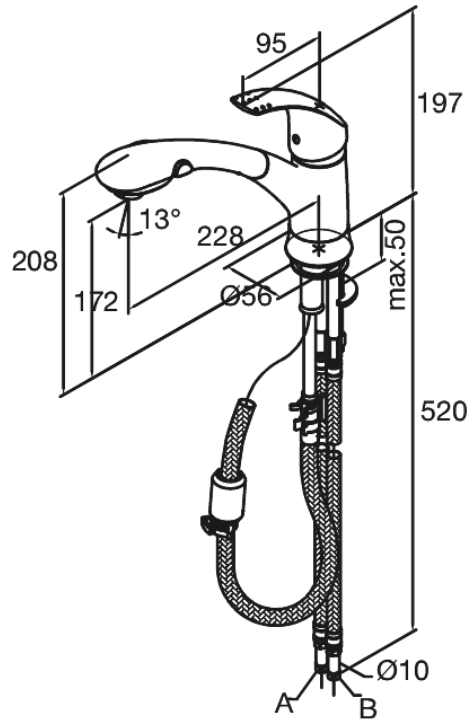

Jupiter

Keittiöhana

Tuotenro 151200000
Pinta: Kromi
Sarja: Jupiter

EAN 5708516593089

Ominaisuudet:

1-ote
Kuulayksikkö
Kaksitoiminen suihku

Ainutlaatuiset ominaisuudet

FM Mattsson Finland Oy