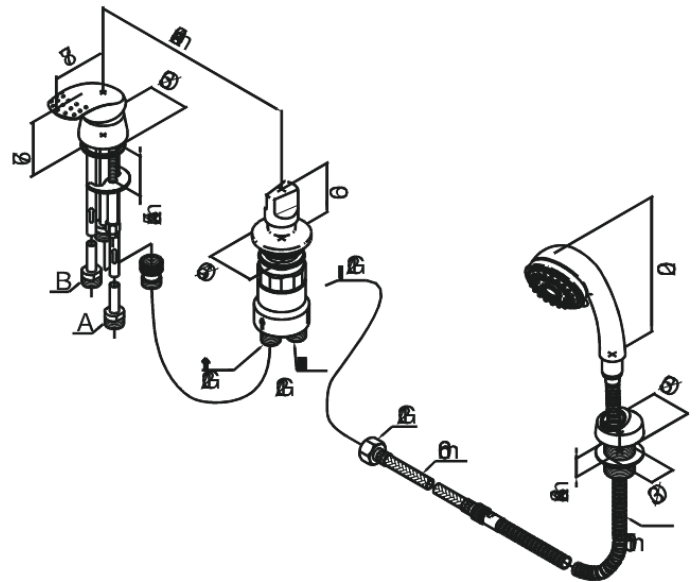

Ainutlaatuiset ominaisuudet

FM Mattsson Finland Oy
HUOM! Uusi osoite 25.3.2024 alkaen Virkatie 1, 01510 VANTAA

Puh. +358 20 7411960 info-finland@fmmattssongroup.com

Mere information på <https://damixa.fi>

damixa