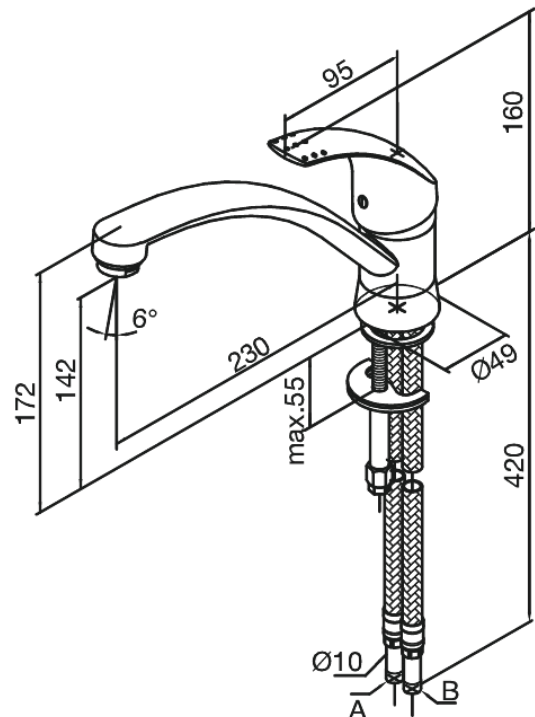

Jupiter

Keittiöhana

Tuotenro 150000000
Pinta: Kromi
Sarja: Jupiter

EAN 5708516592839

Ominaisuudet:

1-ote
Kuulayksikkö

Ainutlaatuiset ominaisuudet

FM Mattsson Finland Oy
HUOM! Uusi osoite 25.3.2024 alkaen Virkatie 1, 01510 VANTAA