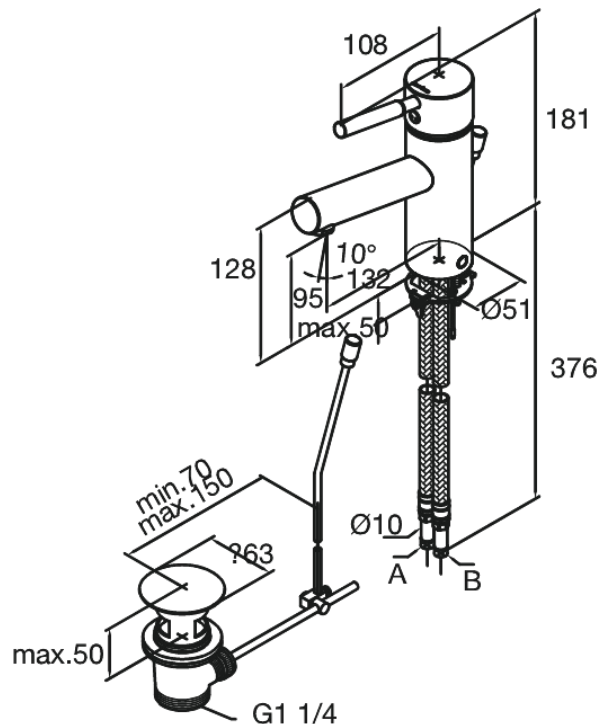

Ainutlaatuiset ominaisuudet

FM Mattsson Finland Oy

HUOM! Uusi osoite 25.3.2024 alkaen Virkatie 1, 01510 VANTAA

Puh. +358 20 7411960 info-finland@fmmattssongroup.com

Mere information på <https://damixa.fi>

damixa