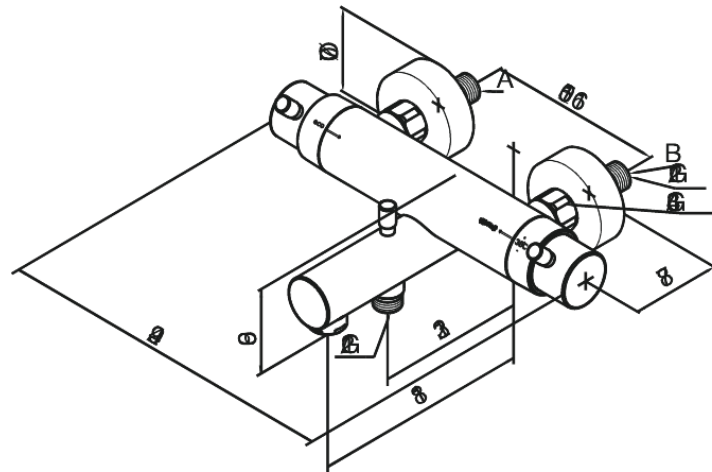

Merkur (old)

Kylpy/suihkutermostaatti

Tuotenro 145000000
Pinta: Kromi
Sarja: Merkur (old)

EAN 5708516496809

Ominaisuudet:

Vakio 150mm liitäväli
3/4" Peitelevyin
Vaihtimella
1/2" liitäntä suihkulle

Ainutlaatuiset ominaisuudet