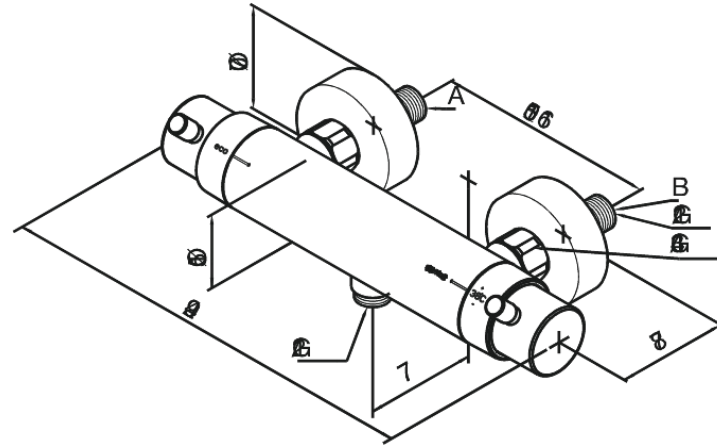

Merkur (old)

Suihkutermostaatti

Tuotenro 144000000
Pinta: Kromi
Sarja: Merkur (old)

EAN 5708516496793

Ominaisuudet:

Vakio 150mm liitävälä
3/4" Peitelevyyn
1/2" liitäntä suihkulle

Ainutlaatuiset ominaisuudet