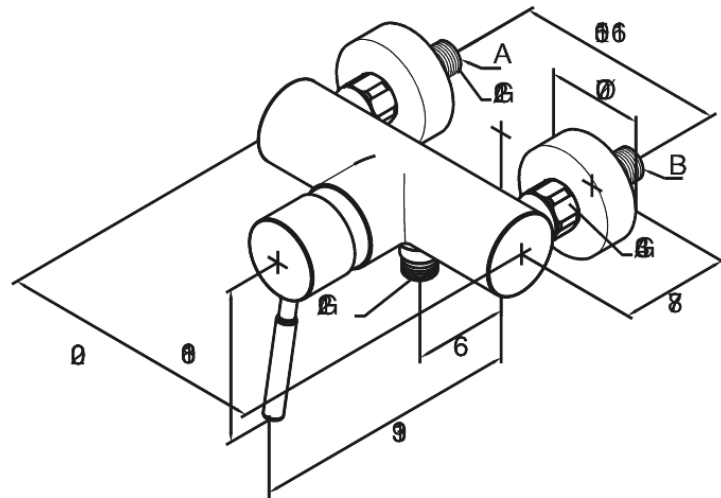

Ainutlaatuiset ominaisuudet

FM Mattsson Finland Oy
HUOM! Uusi osoite 25.3.2024 alkaen Virkatie 1, 01510 VANTAA

Puh. +358 20 7411960 info-finland@fmmattssongroup.com

Mere information på <https://damixa.fi>

damixa