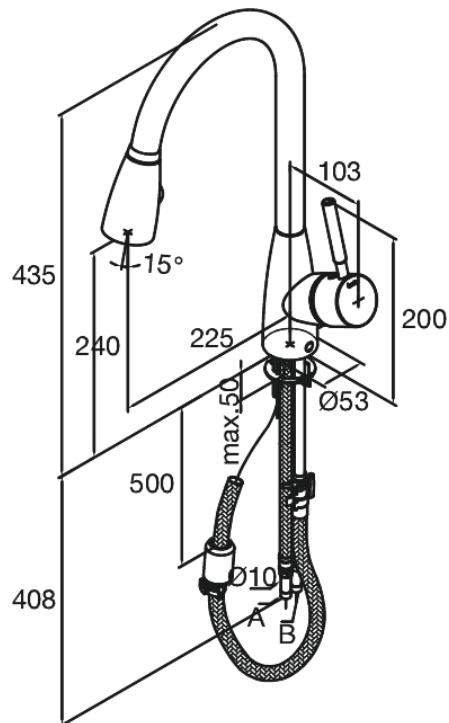

Ainutlaatuiset ominaisuudet

FM Mattsson Finland Oy
HUOM! Uusi osoite 25.3.2024 alkaen Virkatie 1, 01510 VANTAA

Puh. +358 20 7411960 info-finland@fmmattssongroup.com

Mere information på <https://damixa.fi>

damixa