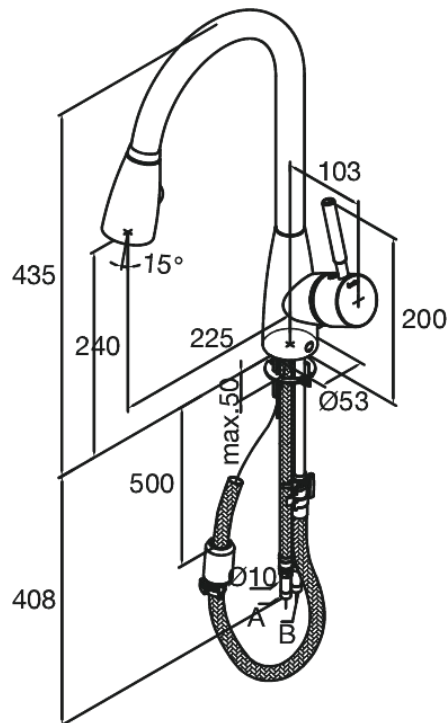

Ainutlaatuiset ominaisuudet

FM Mattsson Finland Oy

HUOM! Uusi osoite 25.3.2024 alkaen Virkatie 1, 01510 VANTAA

Puh. +358 20 7411960 info-finland@fmmattssongroup.com

Mere information på <https://damixa.fi>

damixa