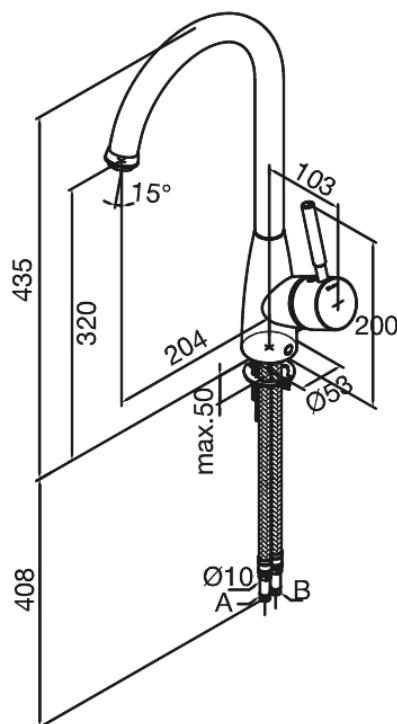

Ainutlaatuiset ominaisuudet

FM Mattsson Finland Oy

HUOM! Uusi osoite 25.3.2024 alkaen Virkatie 1, 01510 VANTAA

Puh. +358 20 7411960 info-finland@fmmattssongroup.com

Mere information på <https://damixa.fi>

damixa