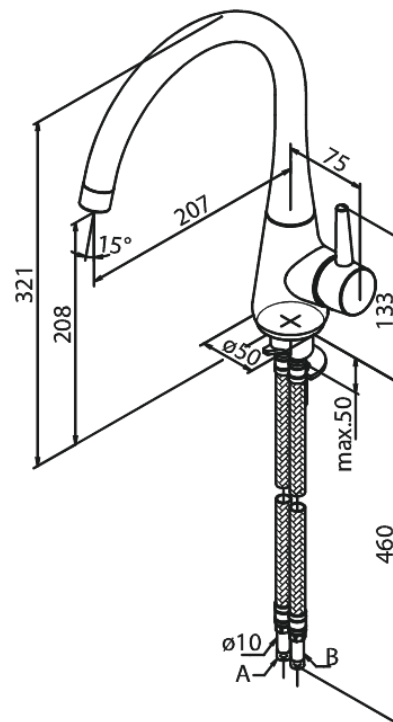

Ainutlaatuiset ominaisuudet

FM Mattsson Finland Oy
HUOM! Uusi osoite 25.3.2024 alkaen Virkatie 1, 01510 VANTAA

Puh. +358 20 7411960 info-finland@fmmattssongroup.com

Mere information på <https://damixa.fi>

damixa