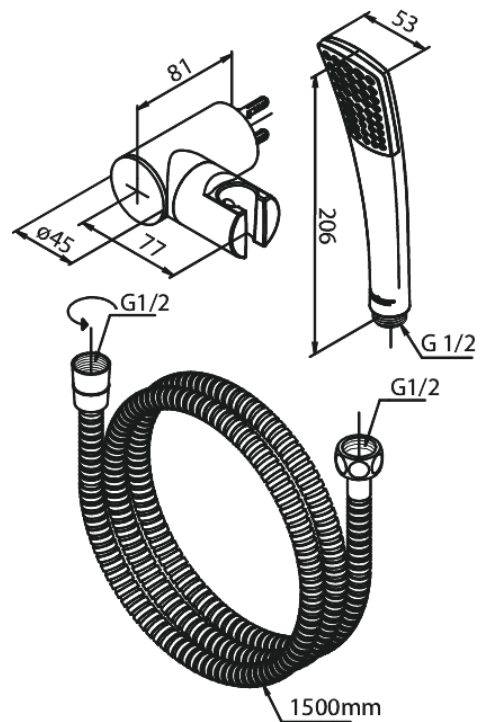

Slate

Kylpysetti

Tuotenro 766797400
Pinta: Kromi/musta
Sarja: Slate

LVI: 6531553
EAN 5708516809722

Ominaisuudet:

Max. virtaama 9 l/min.

Ainutlaatuiset ominaisuudet

FM Mattsson Finland Oy
HUOM! Uusi osoite 25.3.2024 alkaen Virkatie 1, 01510 VANTAA