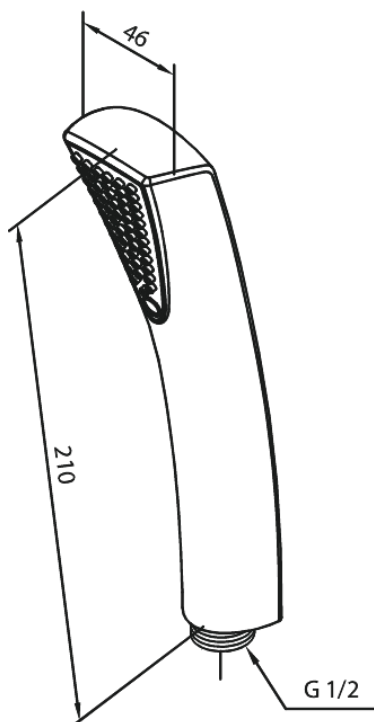

Rowan

Käsisiuihku

Tuotenro 766770000
Pinta: Kromi
Sarja: Rowan

LVI: 6531552
EAN 5708516806820

Ominaisuudet:

Rub-Clean
Max. virtaama 9 l/min.
Eco-Save vedensäästöominaisuus
1 suihkutoiminto

Ainutlaatuiset ominaisuudet