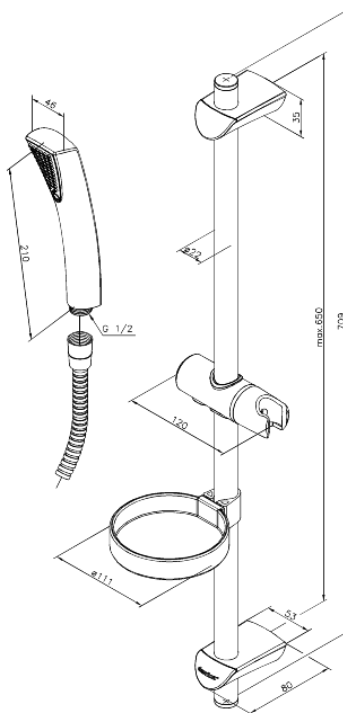

Rowan

Rowan -suihkusetti

Tuotenro 766760000
Pinta: Kromi
Sarja: Rowan

LVI: 6531528
EAN 5708516806813

Ominaisuudet:

Max. virtaama 9 l/min.

FM Mattsson Finland Oy

HUOM! Uusi osoite 25.3.2024 alkaen Virkatie 1, 01510 VANTAA

Puh. +358 20 7411960 info-finland@fmmattssongroup.com

Mere information på <https://damixa.fi>

damixa