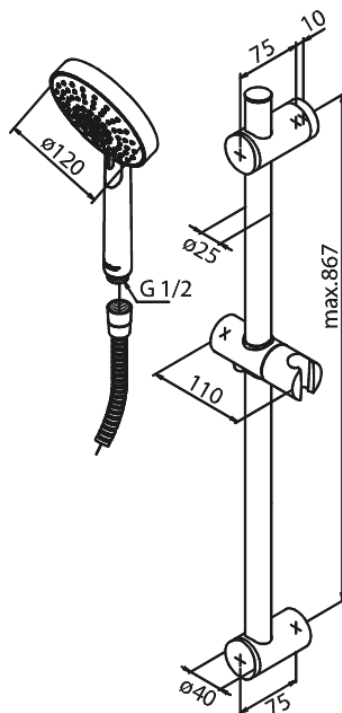

Arc

Kudos Plus

Tuotenro 766700000
Pinta: Kromi
Sarja: Arc

LVI: 6531532
EAN 5708516801542

Ominaisuudet:

Max. virtaama 9 l/min.
1750 mm suihkuletku, muovia

Ainutlaatuiset ominaisuudet

FM Mattsson Finland Oy
HUOM! Uusi osoite 25.3.2024 alkaen Virkatie 1, 01510 VANTAA