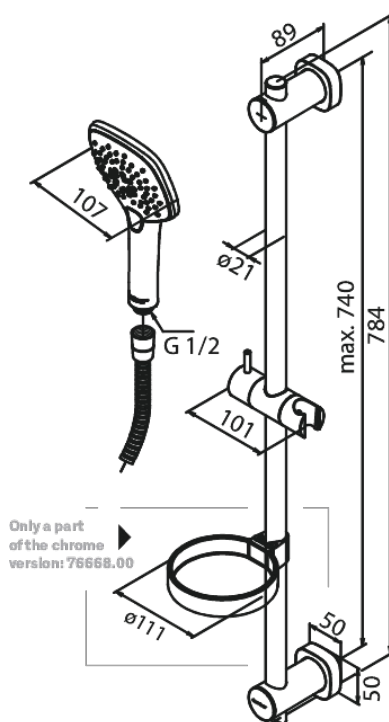

Ainutlaatuiset ominaisuudet

FM Mattsson Finland Oy

HUOM! Uusi osoite 25.3.2024 alkaen Virkatie 1, 01510 VANTAA

Puh. +358 20 7411960 info-finland@fmmattssongroup.com

Mere information på <https://damixa.fi>

damixa