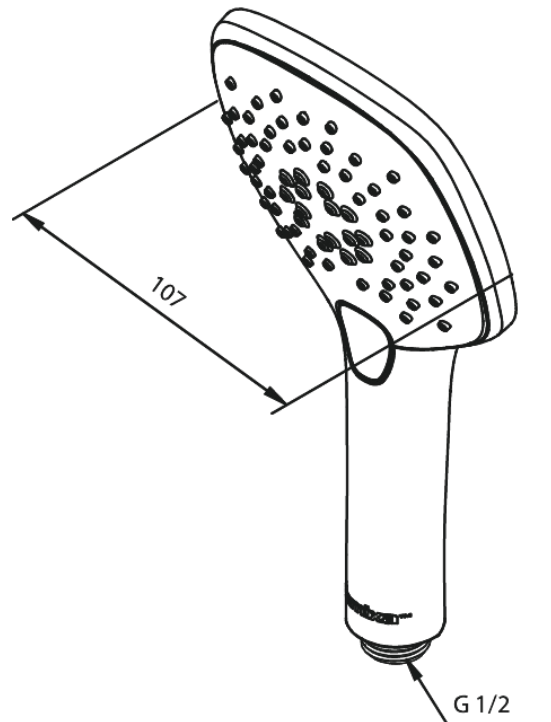

Ainutlaatuiset ominaisuudet

FM Mattsson Finland Oy
HUOM! Uusi osoite 25.3.2024 alkaen Virkatie 1, 01510 VANTAA

Puh. +358 20 7411960 info-finland@fmmattssongroup.com

Mere information på <https://damixa.fi>

damixa