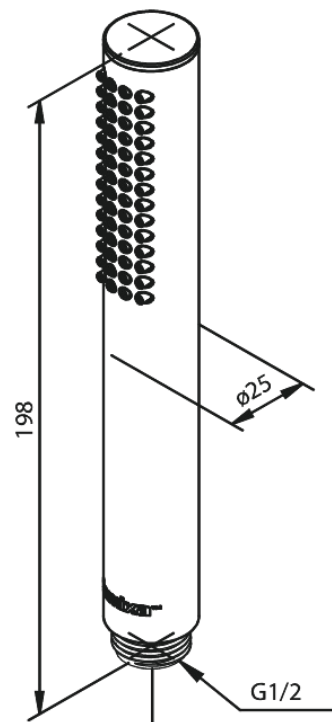

Silhouet

Tube käsisuihku

Tuotenro 766640000
Pinta: Kromi
Sarja: Silhouet

LVI: 6531547
EAN 5708516802853

Ominaisuudet:

Rub-Clean

Ainutlaatuiset ominaisuudet

FM Mattsson Finland Oy
HUOM! Uusi osoite 25.3.2024 alkaen Virkatie 1, 01510 VANTAA