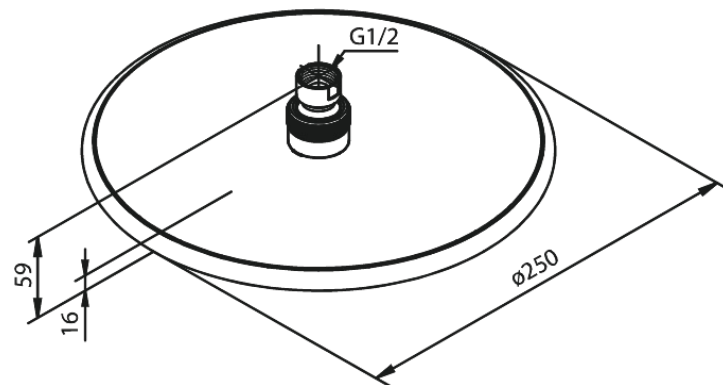

FM Mattsson Finland Oy
HUOM! Uusi osoite 25.3.2024 alkaen Virkatie 1, 01510 VANTAA

Puh. +358 20 7411960 info-finland@fmmattssongroup.com

Mere information på <https://damixa.fi>

damixa