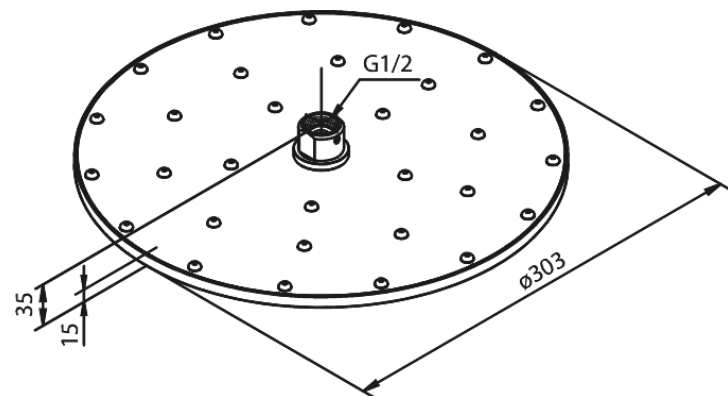

Arc

Eliza

Tuotenro 766610000
Pinta: Kromi
Sarja: Arc

LVI: 6531546
EAN 5708516807315

Ominaisuudet:

Max. virtaama 14 l/min.
Ø303mm

Ainutlaatuiset ominaisuudet

FM Mattsson Finland Oy
HUOM! Uusi osoite 25.3.2024 alkaen Virkatie 1, 01510 VANTAA