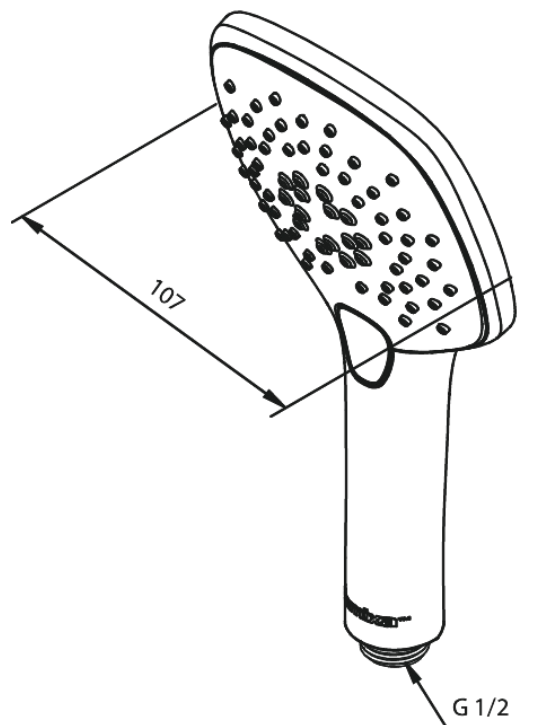

Pine

Käsisiuihku

Tuotenro 766657400
Pinta: Kromi/musta
Sarja: Pine

EAN 5708516825555

Ominaisuudet:

Rub-Clean
Max. virtaama 9 l/min.
3 suihkutoimintoa

Ainutlaatuiset ominaisuudet

FM Mattsson Finland Oy
HUOM! Uusi osoite 25.3.2024 alkaen Virkatie 1, 01510 VANTAA