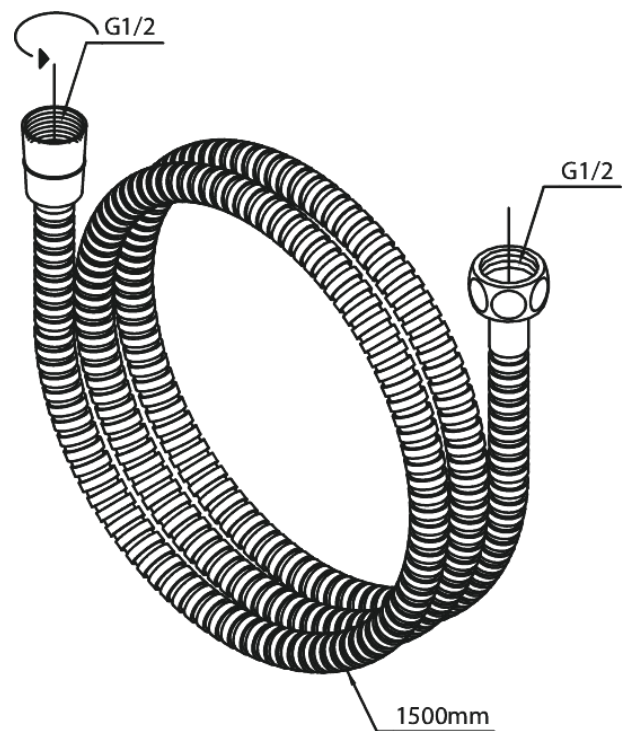

Suihkuletku metallinen 1500 mm

Tuotenro 766520000
Pinta: Kromi
Sarja:

LVI: 6531563
EAN 5708516710790

FM Mattsson Finland Oy
HUOM! Uusi osoite 25.3.2024 alkaen Virkatie 1, 01510 VANTAA

Puh. +358 20 7411960 info-finland@fmmattssongroup.com