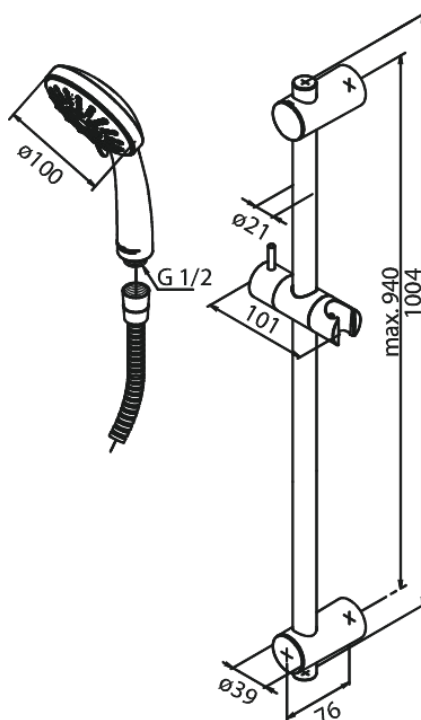

Ainutlaatuiset ominaisuudet

FM Mattsson Finland Oy

HUOM! Uusi osoite 25.3.2024 alkaen Virkatie 1, 01510 VANTAA

Puh. +358 20 7411960 info-finland@fmmattssongroup.com

Mere information på <https://damixa.fi>

damixa