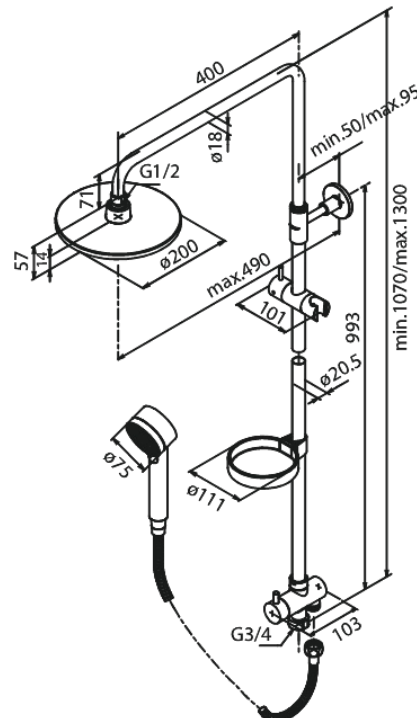

Ainutlaatuiset ominaisuudet

FM Mattsson Finland Oy

HUOM! Uusi osoite 25.3.2024 alkaen Virkatie 1, 01510 VANTAA

Puh. +358 20 7411960 info-finland@fmmattssongroup.com

Mere information på <https://damixa.fi>

damixa