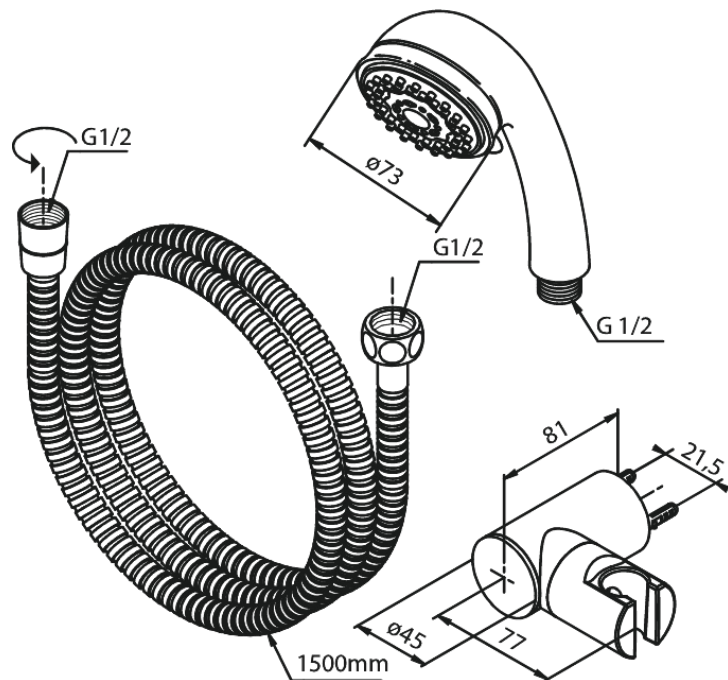

Ainutlaatuiset ominaisuudet

FM Mattsson Finland Oy
HUOM! Uusi osoite 25.3.2024 alkaen Virkatie 1, 01510 VANTAA

Puh. +358 20 7411960 info-finland@fmmattssongroup.com

Mere information på <https://damixa.fi>

damixa