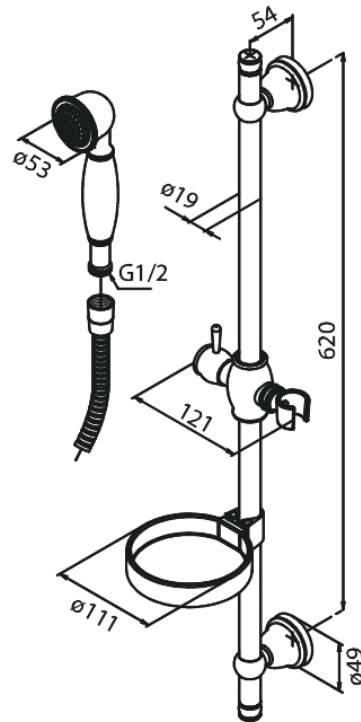

Ainutlaatuiset ominaisuudet

FM Mattsson Finland Oy
HUOM! Uusi osoite 25.3.2024 alkaen Virkatie 1, 01510 VANTAA

Puh. +358 20 7411960 info-finland@fmmattssongroup.com

Mere information på <https://damixa.fi>

damixa