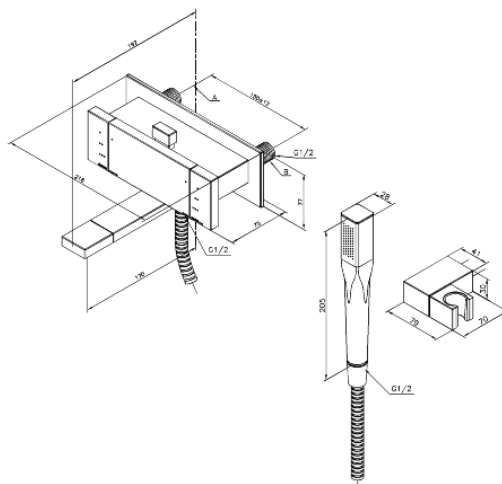

FM Mattsson Finland Oy

HUOM! Uusi osoite 25.3.2024 alkaen Virkatie 1, 01510 VANTAA

Puh. +358 20 7411960 info-finland@fmmattssongroup.com

Mere information på <https://damixa.fi>

damixa