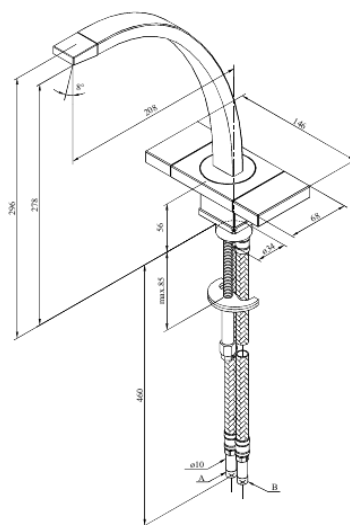

G-Type

Keittiöhana

Tuotenro 720000000
Pinta: Kromi
Sarja: G-Type

LVI: 6232600
EAN 5708516571179

Ominaisuudet:

2-ote
120° kääntymisen rajoitin
Max. virtaama 14 l/min.
Ääniluokka 1
Paineluokka 300 kPa
Keraaminen käyttöventtiili