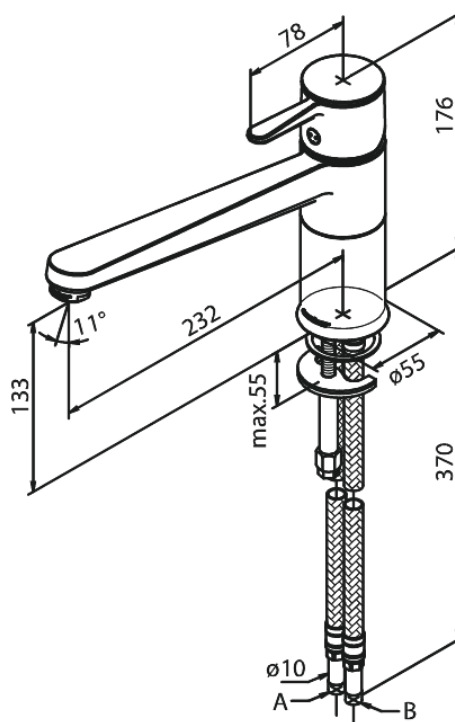

FM Mattsson Finland Oy
HUOM! Uusi osoite 25.3.2024 alkaen Virkatie 1, 01510 VANTAA

Puh. +358 20 7411960 info-finland@fmmattssongroup.com

Mere information på <https://damixa.fi>

damixa