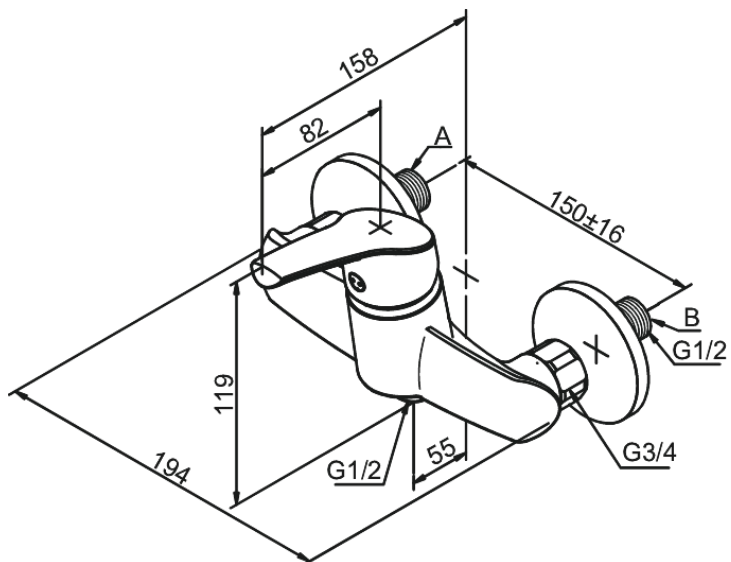

Ainutlaatuiset ominaisuudet

FM Mattsson Finland Oy
HUOM! Uusi osoite 25.3.2024 alkaen Virkatie 1, 01510 VANTAA

Puh. +358 20 7411960 info-finland@fmmattssongroup.com

Mere information på <https://damixa.fi>

damixa