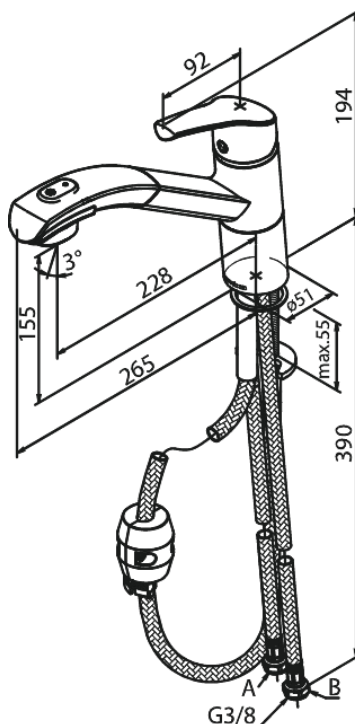

# Keittiöhana pesimin

**Tuotenro** 671200000  
**Pinta:** Kromi  
**Sarja:** Rowan

**LVI:** 6231291  
**EAN** 5708516804512

## Ominaisuudet:

1-ote  
Keraaminen säätökasetti  
Rub Clean poresuutin  
Kuumavesisuojauskella  
Max. virtaama 10 l/min.  
Eco-Save vedensäästöominaisuus  
Suihkuosa helposti irrotettavissa puhdistusta varten  
Kaksitoiminen suihku